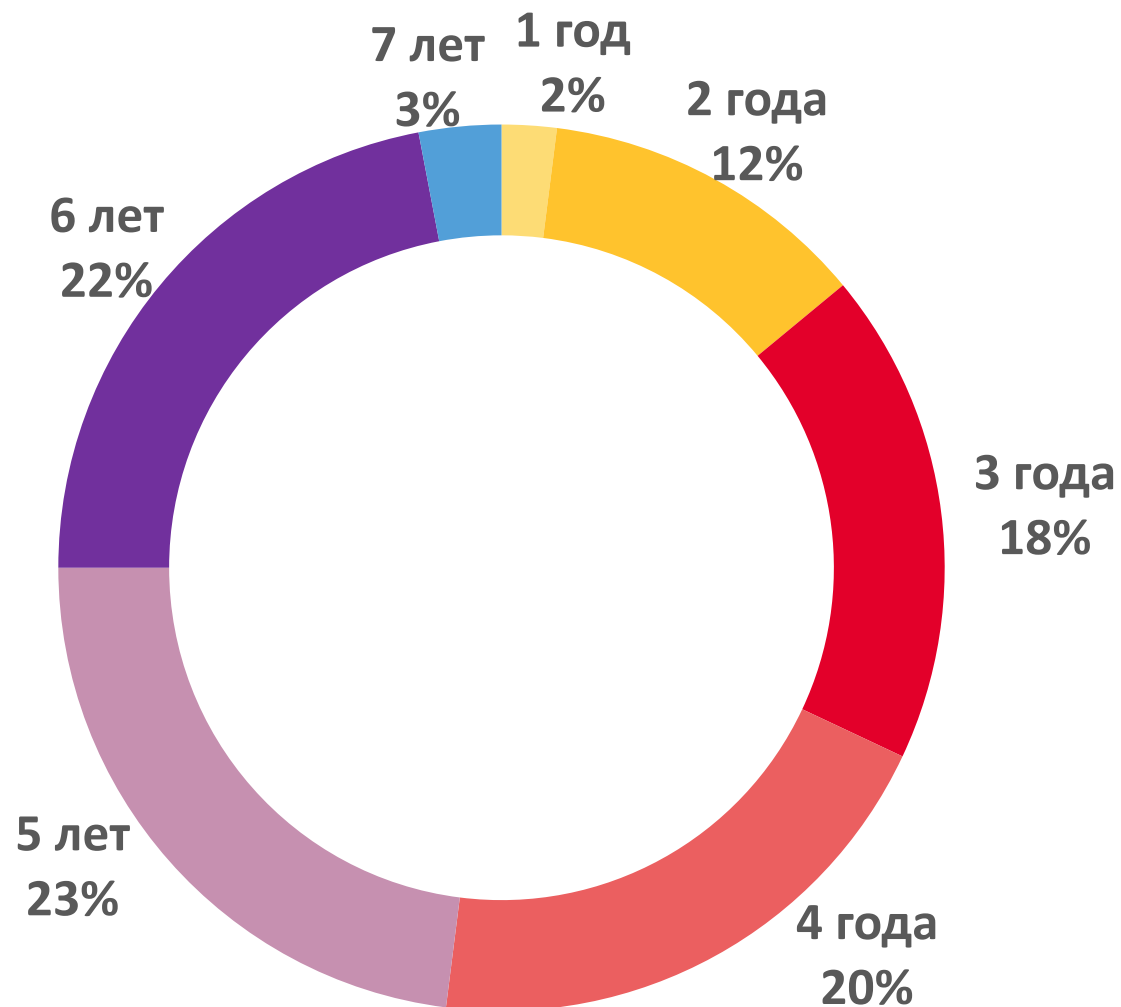

7

подразделения (группы), организованные при иных юридических лицах

125

индивидуальный предприниматель

1077

дошкольные образовательные организации

115

подразделения (группы), организованные при общеобразовательных организациях

8

организации, осуществляющие присмотр и уход за детьми, без осуществления образовательной деятельности по программам дошкольного образования

Распределение воспитанников в организациях по возрасту, %

Численность
воспитанников
2021 году