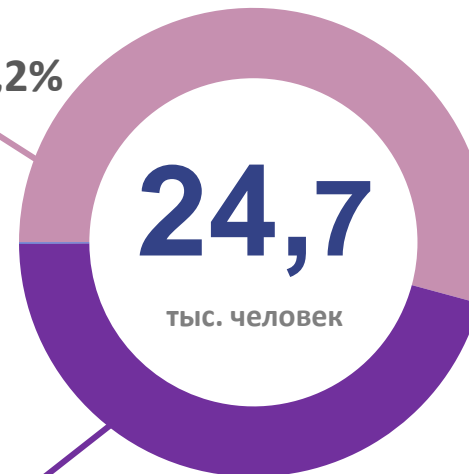

8

организации, осуществляющие присмотр и уход за детьми, без осуществления образовательной деятельности по программам дошкольного образования

Распределение воспитанников в организациях по возрасту, %

Численность
воспитанников
2021 году

Распределение педагогического персонала организаций по уровню образования

Педагогический персонал

61,1% Имеют высшее образование

38,7%

Имеют среднее профессиональное образование по программам подготовки специалистов среднего звена

Из него воспитатели (включая старших воспитателей)

54,2%

45,7%